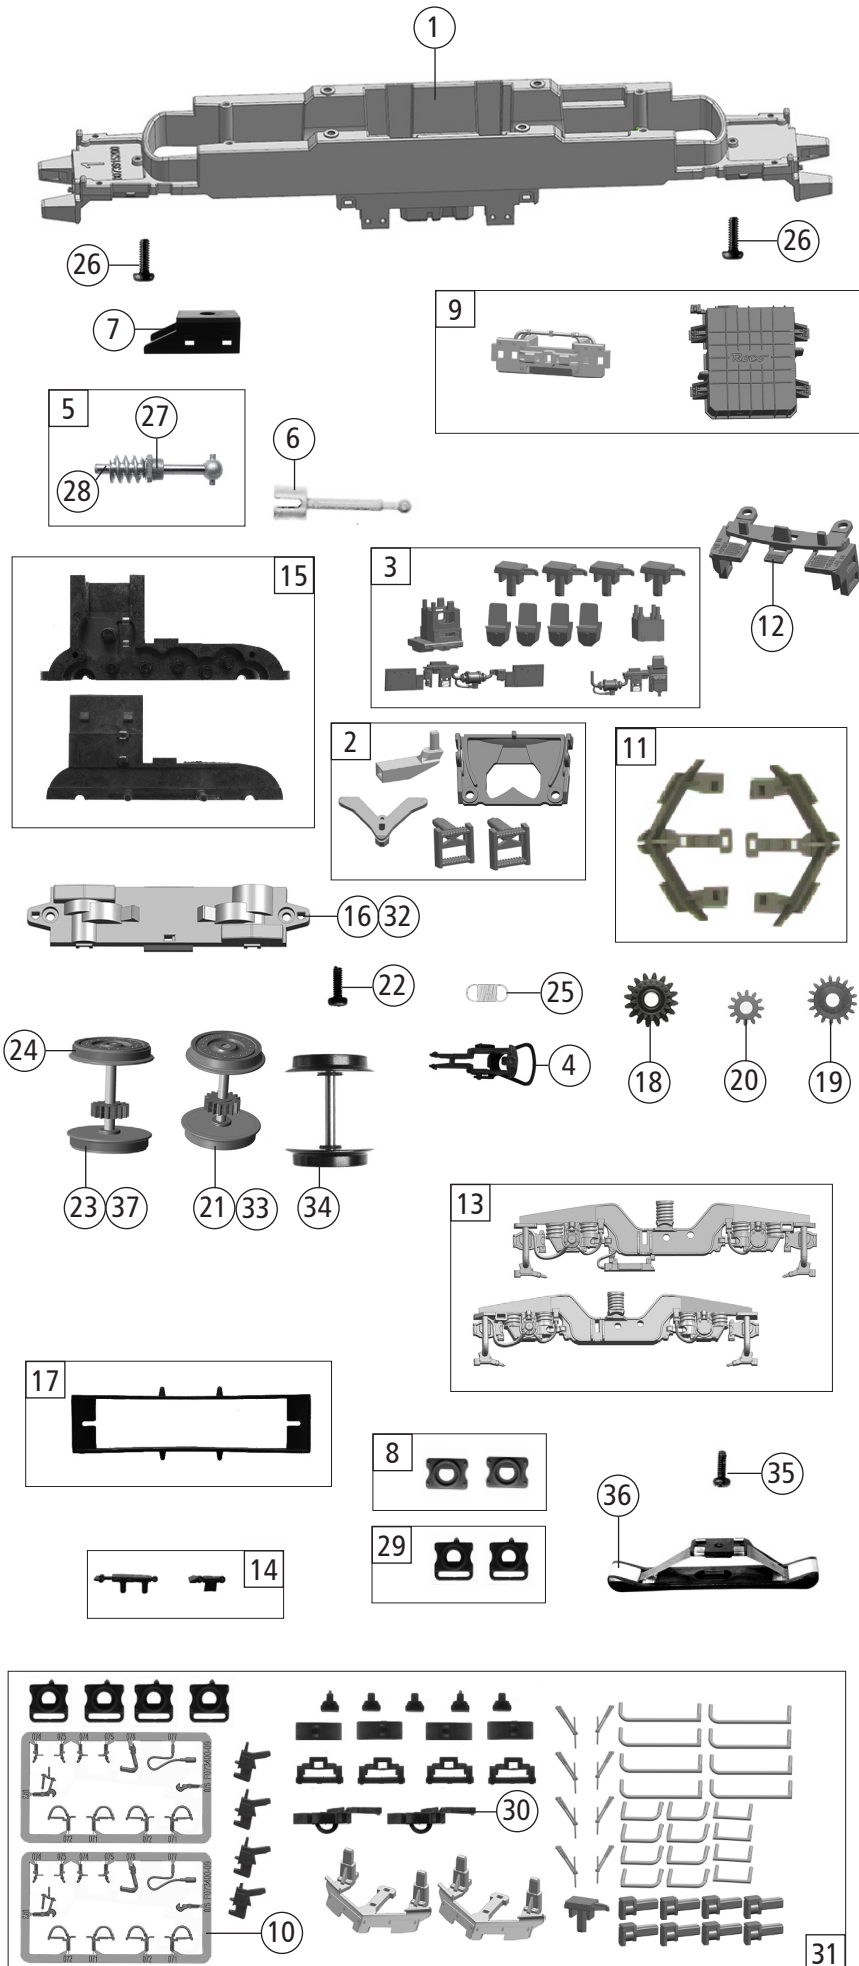

73060 Lokomotion BR193		=	
73061		=	🔊
79061		~	🔊
Pos. Nr. Pos.no.	Beschreibung Description	Art.-Nr. Art.no.	Preisgruppe Price bracket
1	Grundrahmen VECTRON - umbragr. Basic frame	141135	16
2	TS - Kinematik, Deichsel, ... Part set kinematics and drawbar	141136	8
3	TS - Sandkasten, Antenne, ... Part set sand box, antenna	141144	7
4	Standardkupplung Standard coupling	89246	6
5	Schnecksensatz m. Kardankugel Set of worm gear incl. cardan ball	110377	13
6	Kardanwelle 24,7 mm Cardan shaft 24,7mm	107011	4
7	Schneckendeckel Worm gear cover	122822	4
8	Pufferflansch links / rechts Buffer flange left and right	136487	5
9	TS - Trafowanne Part set transformer tub	141140	12
10	TS - Bremsschläuche + Zughaken Part set of brake tubes & coupling hooks	139832	7
11	Schienenräumer Betr.+Vit. Rail guard	144280	7
12	Schürze l+b VECT. Skirts VECT.	141545	7
13	TS - DG-Blende VECTR. - umbrag Part set bogie VECTR.	141158	15
14	TS - Blendesteckt. - umbragrau Set of cover plug-in parts	122956	5
15	Getriebebesatz 2-tlg. - umbragr. Gear set 2-parts	122816	11
16	Getriebeboden VECT. - umbragr. Gear bottom VECT.	141159	7
17	Kontakthalter m.L. umbragrau Contact support with leads	137826	9
18	Schnecken Zahnrad dop. Z=16/17 Worm gear wheel double Z=16/17	86419	6
19	Zahnrad Z=17 M0,4 Gear wheel Z=17 M=0,4	127541	4
20	Zahnrad Z=12 M0,4 Gear wheel Z=12 M=0,4	127542	4
21	Radsatz m. Zahnrad o. Haftring Wheelset w. gear wheel w/o traction tyres	141160	12
22	GF-Schraube M1,6x4 mm Self-tapping screw M1,6x4 mm	114850	3
23	Radsatz m.2 Haftringen+Zahnrad Wheelset w.2 traction tyres w.gear wheel	141161	13
24	Haftrings.10Stk.12,9 bis 14,6m Traction tyre set,10 pcs.,12,9-14,6 mm	85614	10
25	Zugfeder - 2,5x5,8x0,15 mm Draw spring - 2,5x5,8x0,15 mm	86208	3
26	GF-Schraube M2x6 mm Self-tapping screw M2x6 mm	114828	3
27	Lager f. Schneckenachse Bearing for worm gear axle	89749	6
28	Beilagescheibe 2,1x4/0,2mm Washer 2,1x4/0,2mm	86108	3
29	Pufferflansch li+re Vitrine Buffer flange left and right	141162	4
30	Kurzkupplung - Vorentkupplung Short coupling- pre-uncoupling	115550	6
31	Zurüstbeutel Bag of accessories	144283	19
<b>AC-Wechselstrom</b>			
32	Getriebeboden AC Gear bottom AC	130040	8
33	Radsatz m. Zahnr. o. Haftr. AC Wheelset w.gear wheel w/o traction tyre AC	141167	12
34	Radsatz o. Haftr. o. Zahnr. AC Wheelset w/o traction tyre w/o gear wheel AC	141242	11
35	Schraube M1,5x5 mm Screw M1,5x5 mm	108137	3
36	Schleifer 42mm o. Halteklammer Center pick-up 42 mm w/o	86030	14
37	Radsatz m.2Haftr. m. Zahnr. AC Wheelset w.2 traction tyres w.gear wheel AC	141168	13